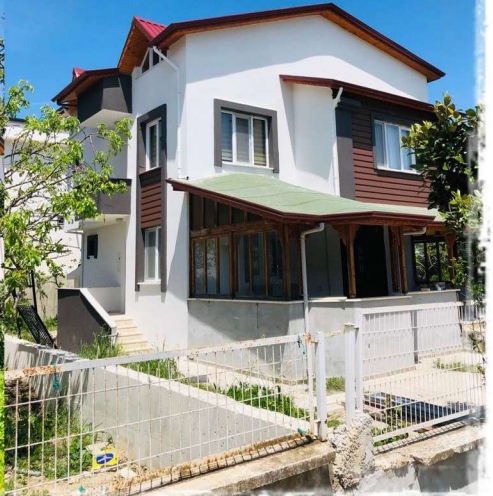

SAMSUN REFERANSLARIMIZ

ÖNCESİ

SONRASI