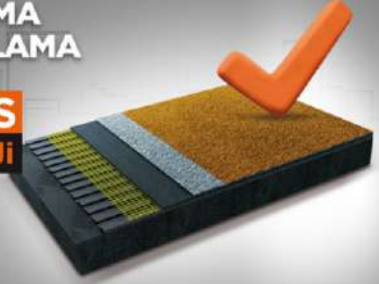

444 1 023

塗料

Polisan
MANTOLAMA | YALITIM

**KAT KAT KORUMA
POLİSAN MANTOLAMA**

%50
YE VARAN ENERJİ
TASARRUFU

10 YIL
SİSTEM
GARANTİSİ

**EXELANS
ENERJİ**

Polisan